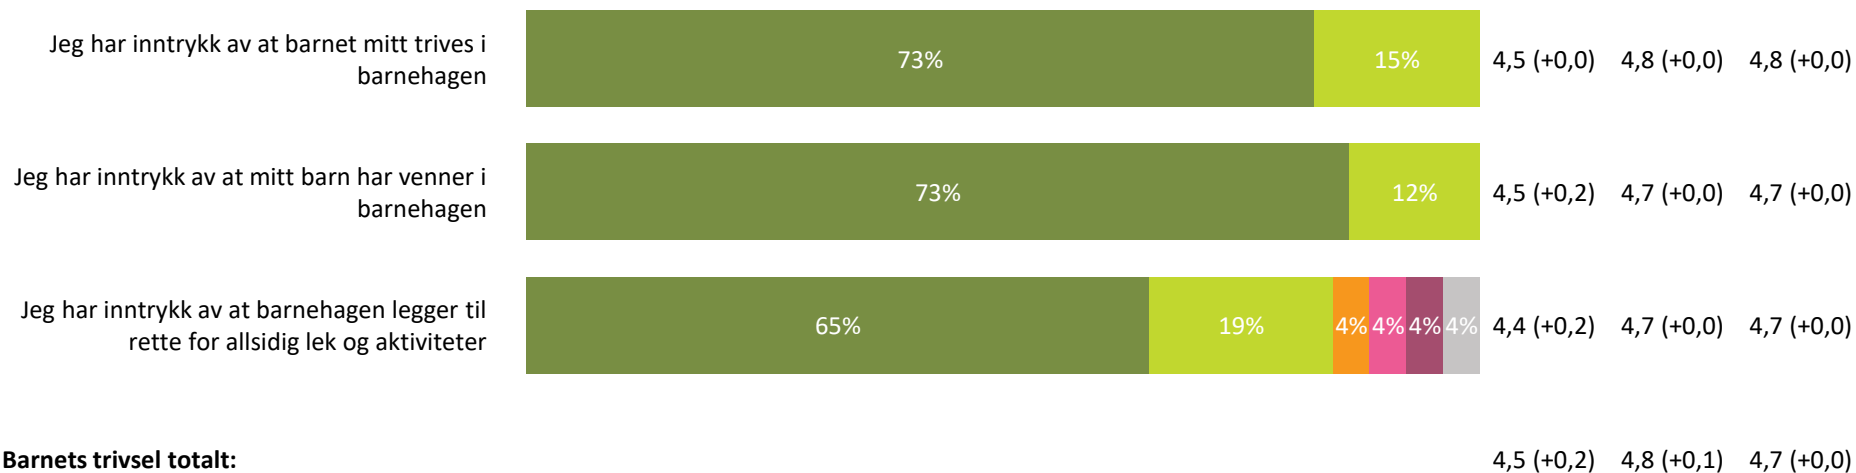

Relasjon mellom barn og voksen

Hvor enig eller uenig er du i følgende utsagn:

Relasjon mellom barn og voksen totalt:

4,4 (+0,2) 4,5 (+0,0) 4,5 (+0,0)

Barnets trivsel

Hvor enig eller uenig er du i følgende utsagn: