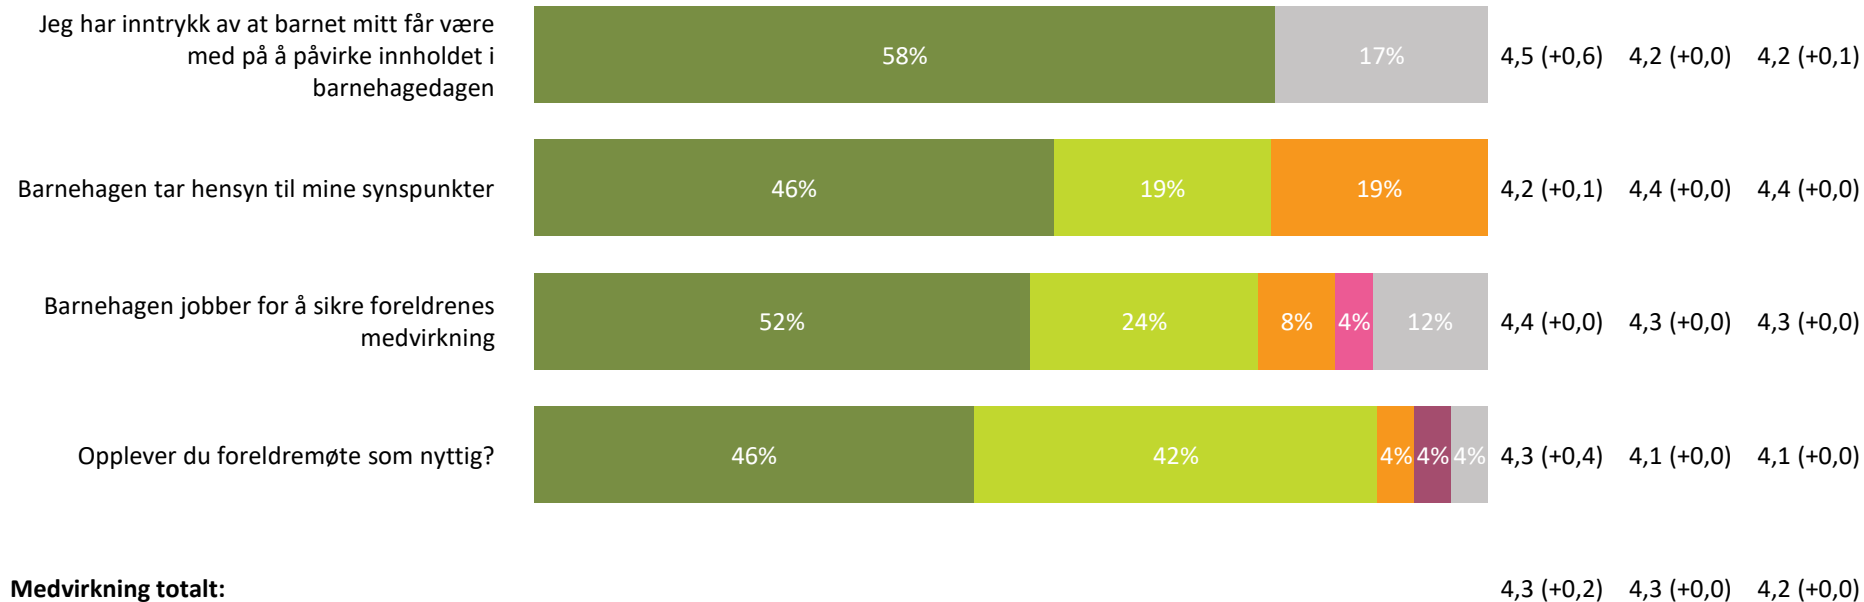

Medvirkning

Hvor enig eller uenig er du i følgende utsagn:

Helt enig Delvis enig Verken enig eller uenig Delvis uenig Helt uenig Vet ikke