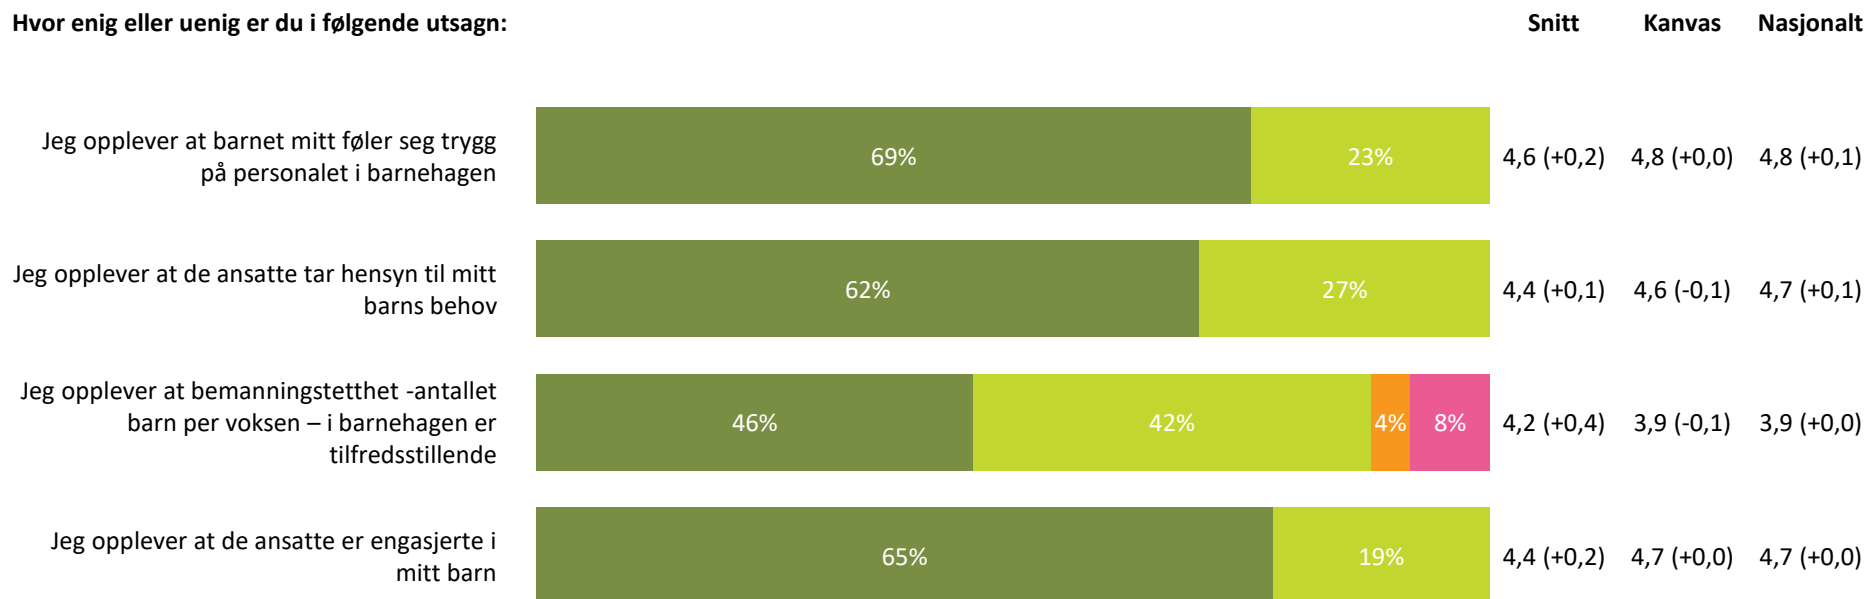

Ute- og innemiljø

Hvor fornøyd eller misfornøyd er du med:

Ute- og innemiljø totalt:

4,1 (+0,2) 4,2 (+0,0) 4,1 (+0,0)

Svært fornøyd **Ganske fornøyd** **Verken fornøyd eller misfornøyd** **Ganske misfornøyd** **Svært misfornøyd** **Vet ikke**

Relasjon mellom barn og voksen

Hvor enig eller uenig er du i følgende utsagn:

Relasjon mellom barn og voksen totalt:

4,4 (+0,2) 4,5 (+0,0) 4,5 (+0,0)

Barnets trivsel

Hvor enig eller uenig er du i følgende utsagn: