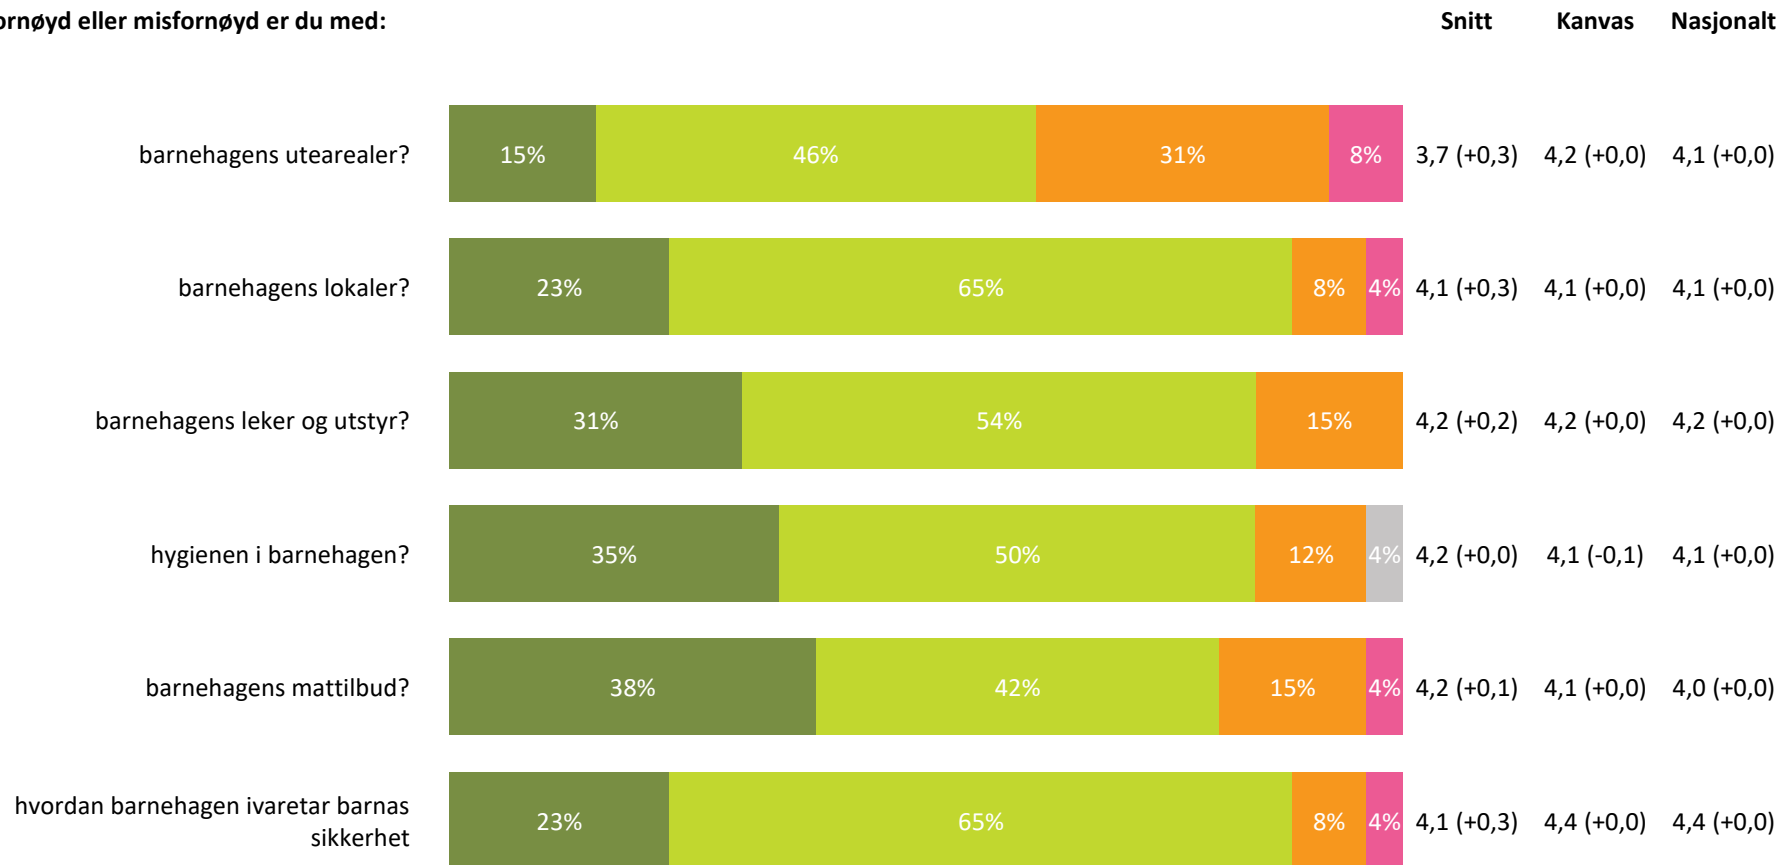

Ute- og innemiljø

Hvor fornøyd eller misfornøyd er du med:

Ute- og innemiljø totalt:

4,1 (+0,2) 4,2 (+0,0) 4,1 (+0,0)

Svært fornøyd **Ganske fornøyd** **Verken fornøyd eller misfornøyd** **Ganske misfornøyd** **Svært misfornøyd** **Vet ikke**