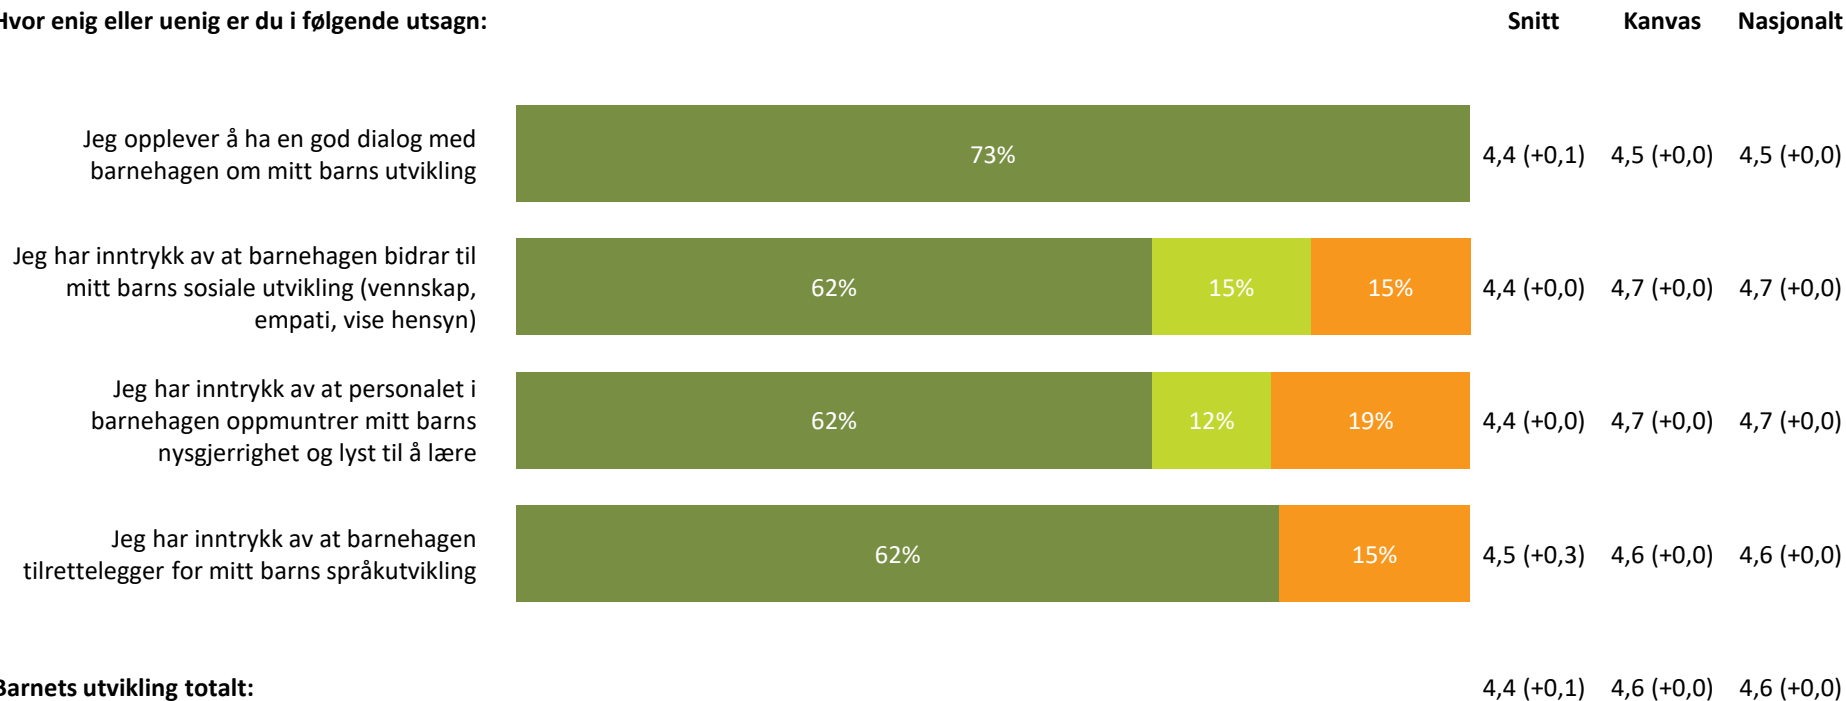

8%

12%

8%

Barnehagen er flinke til å informere om eventuelle endringer i personalgruppen

4,0 (+0,0)

4,3 (+0,0)

4,1 (+0,0)

52%

20%

Informasjon totalt:

4,1 (+0,1)

4,3 (+0,0)

4,3 (+0,1)

■ Helt enig ■ Delvis enig ■ Verken enig eller uenig ■ Delvis uenig ■ Helt uenig ■ Vet ikke

Barnets utvikling

Hvor enig eller uenig er du i følgende utsagn: