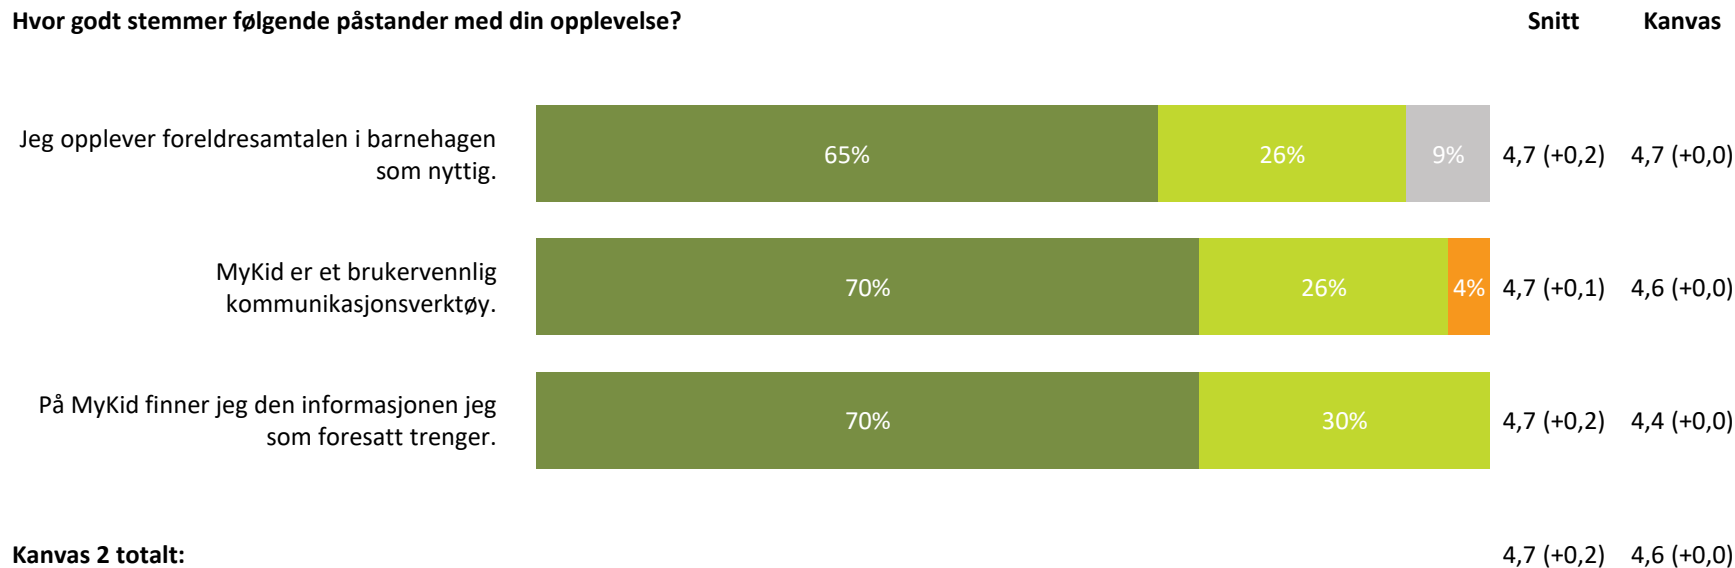

Hvor godt stemmer følgende påstander med din opplevelse?

■ Helt enig
■ Delvis enig
■ Verken enig eller uenig
■ Delvis uenig
■ Helt uenig
■ Vet ikke