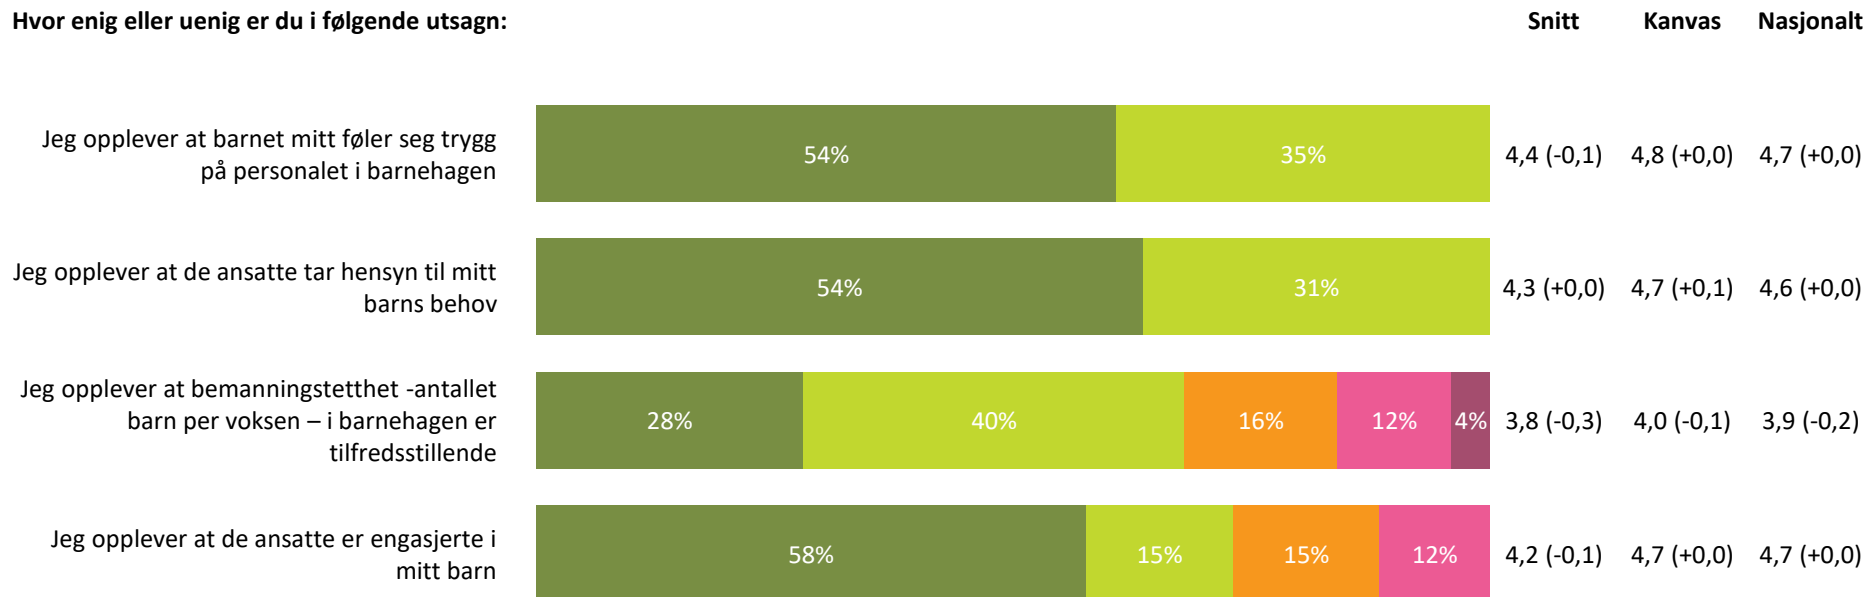

Ute- og innemiljø

Hvor fornøyd eller misfornøyd er du med:

Ute- og innemiljø totalt:

3,9 (-0,1) 4,2 (+0,0) 4,1 (+0,0)

■ Svært fornøyd
 ■ Ganske fornøyd
 ■ Verken fornøyd eller misfornøyd
 ■ Ganske misfornøyd
 ■ Svært misfornøyd
 ■ Vet ikke

Relasjon mellom barn og voksen

Hvor enig eller uenig er du i følgende utsagn:

Relasjon mellom barn og voksen totalt:

4,2 (-0,1) 4,5 (-0,1) 4,5 (+0,0)

■ Helt enig
 ■ Delvis enig
 ■ Verken enig eller uenig
 ■ Delvis uenig
 ■ Helt uenig
 ■ Vet ikke