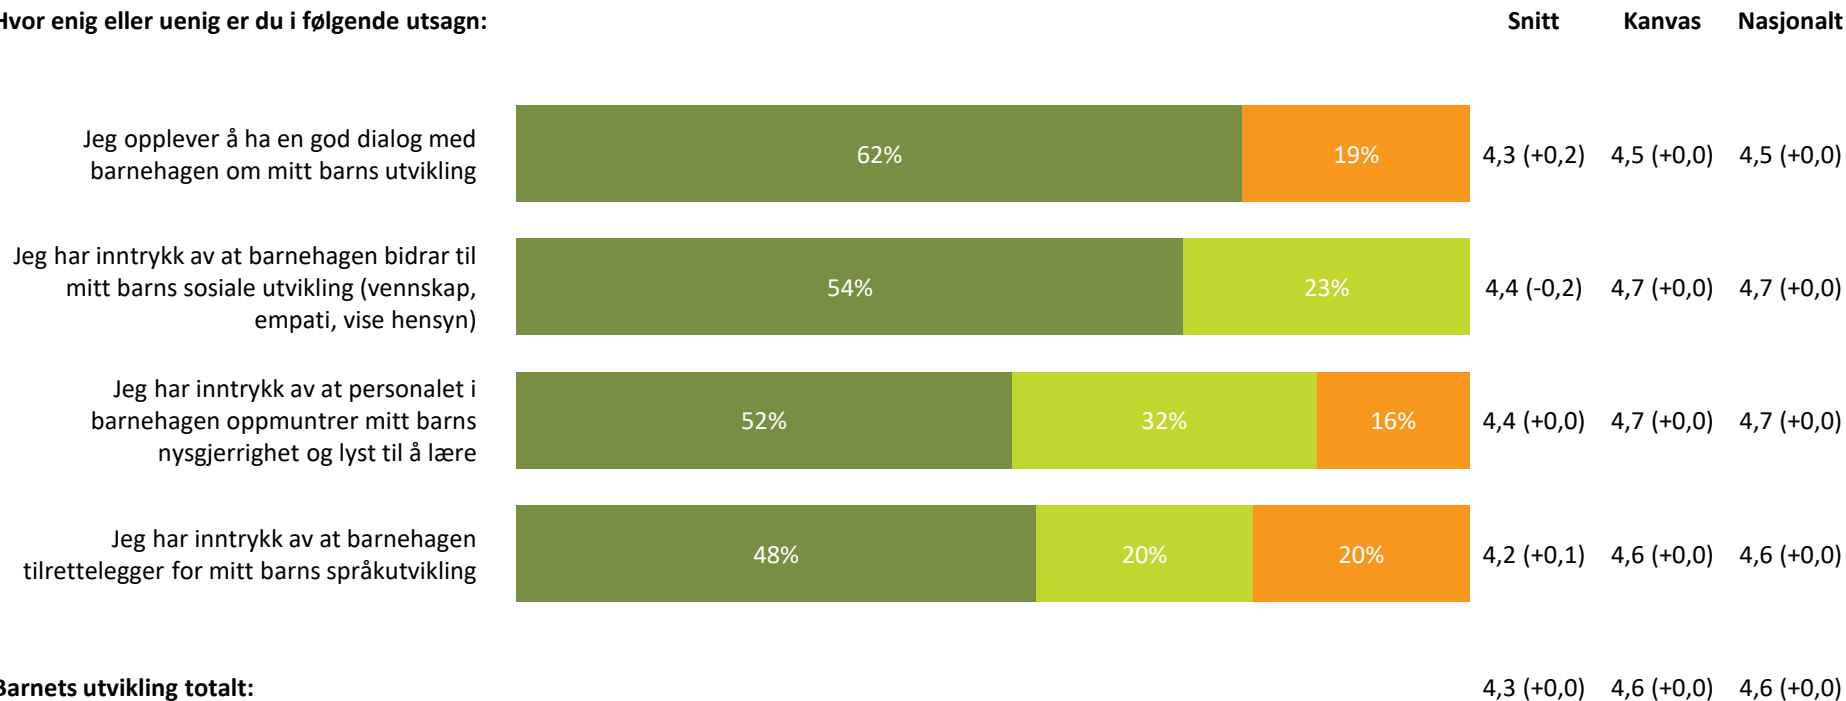

Barnehagen er flinke til å informere om eventuelle endringer i personalgruppen

4,0 (+0,0) 4,3 (+0,1) 4,1 (+0,1)

Informasjon totalt:

4,0 (+0,0) 4,3 (+0,0) 4,2 (+0,0)

■ Helt enig ■ Delvis enig ■ Verken enig eller uenig ■ Delvis uenig ■ Helt uenig ■ Vet ikke

Barnets utvikling

Hvor enig eller uenig er du i følgende utsagn:

Medvirkning

Hvor enig eller uenig er du i følgende utsagn:

Medvirkning totalt:

4,1 (+0,1) 4,3 (+0,1) 4,2 (+0,0)

■ Helt enig ■ Delvis enig ■ Verken enig eller uenig ■ Delvis uenig ■ Helt uenig ■ Vet ikke