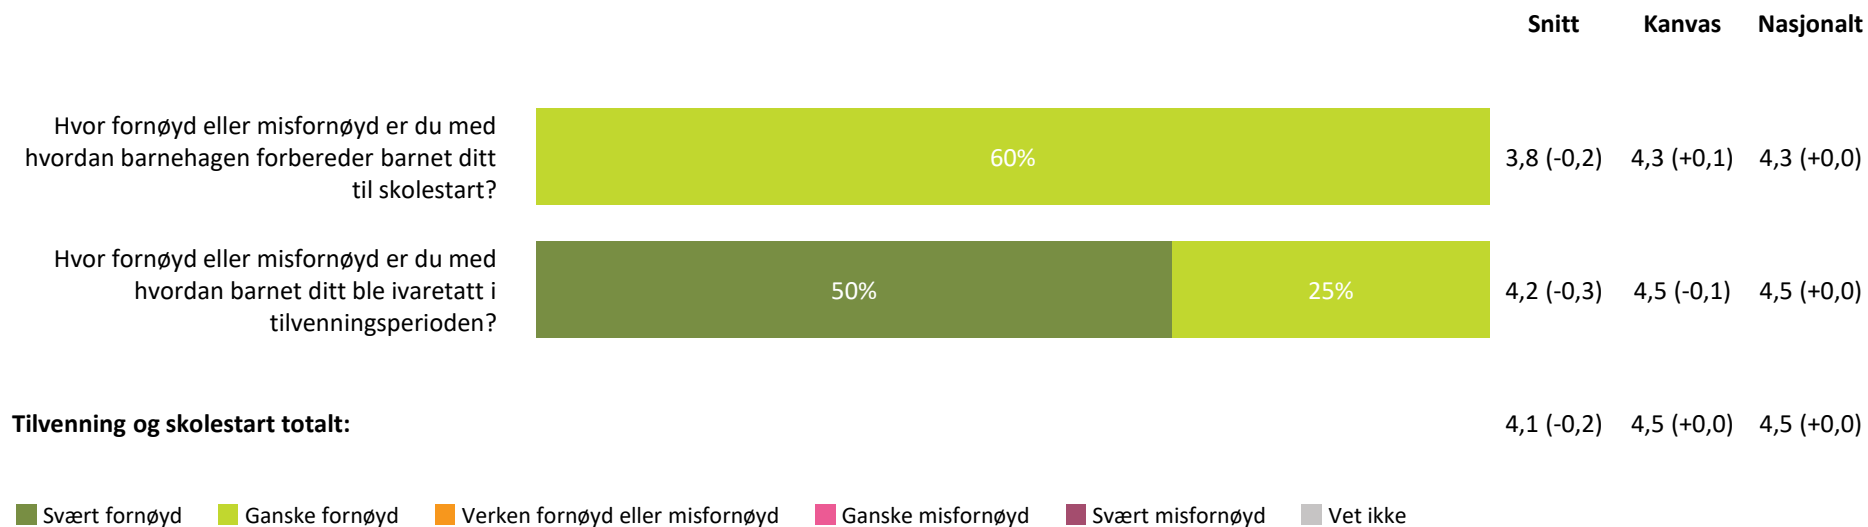

Tilvenning og skolestart