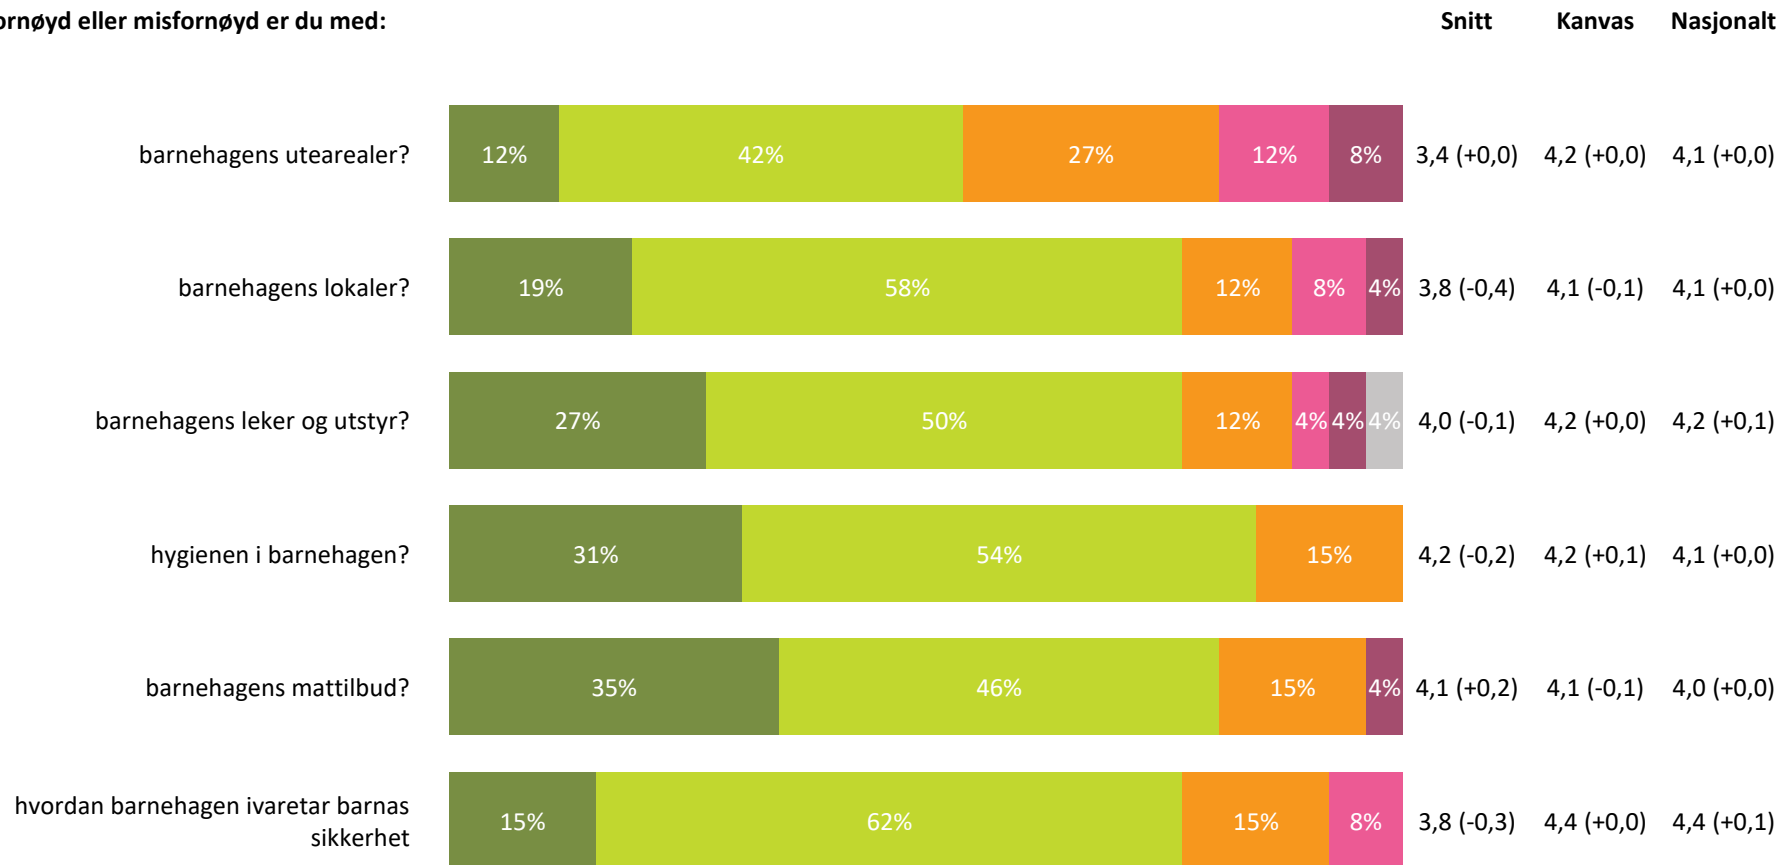

Ute- og innemiljø

Hvor fornøyd eller misfornøyd er du med:

Ute- og innemiljø totalt:

3,9 (-0,1) 4,2 (+0,0) 4,1 (+0,0)

■ Svært fornøyd
 ■ Ganske fornøyd
 ■ Verken fornøyd eller misfornøyd
 ■ Ganske misfornøyd
 ■ Svært misfornøyd
 ■ Vet ikke

Relasjon mellom barn og voksen

Hvor enig eller uenig er du i følgende utsagn:

Relasjon mellom barn og voksen totalt:

4,2 (-0,1) 4,5 (-0,1) 4,5 (+0,0)

■ Helt enig
 ■ Delvis enig
 ■ Verken enig eller uenig
 ■ Delvis uenig
 ■ Helt uenig
 ■ Vet ikke