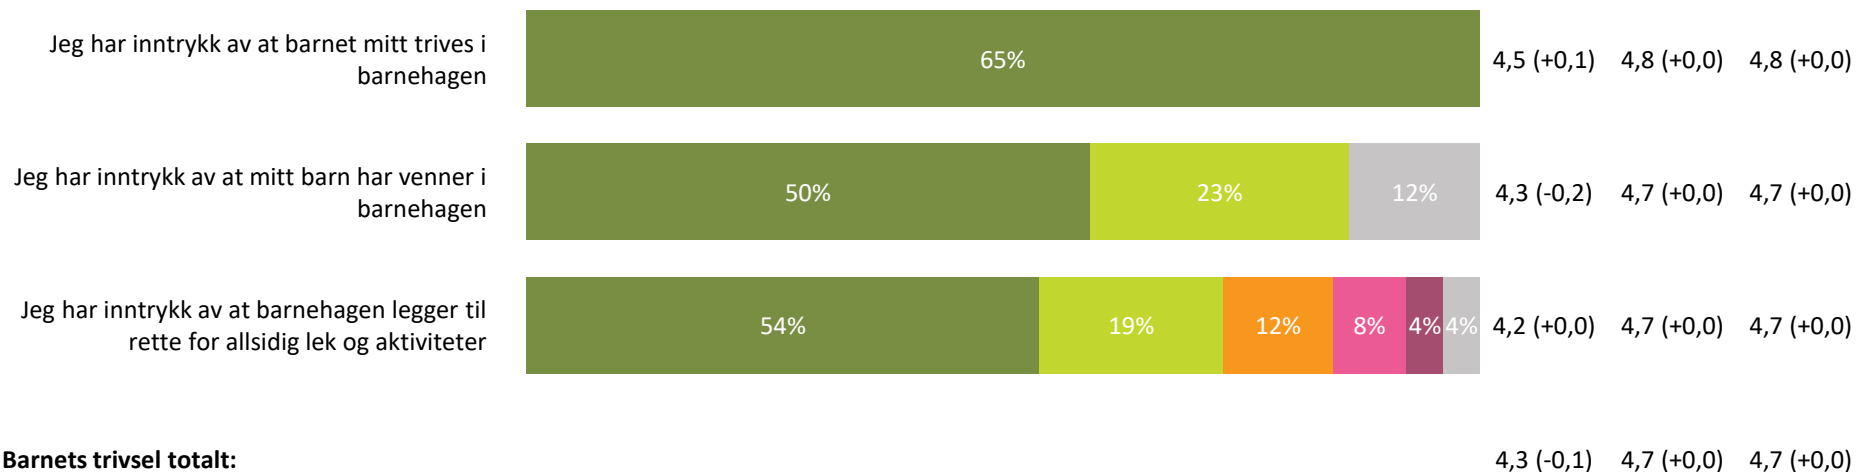

Barnets trivsel

Hvor enig eller uenig er du i følgende utsagn:

■ Helt enig ■ Delvis enig ■ Verken enig eller uenig ■ Delvis uenig ■ Helt uenig ■ Vet ikke