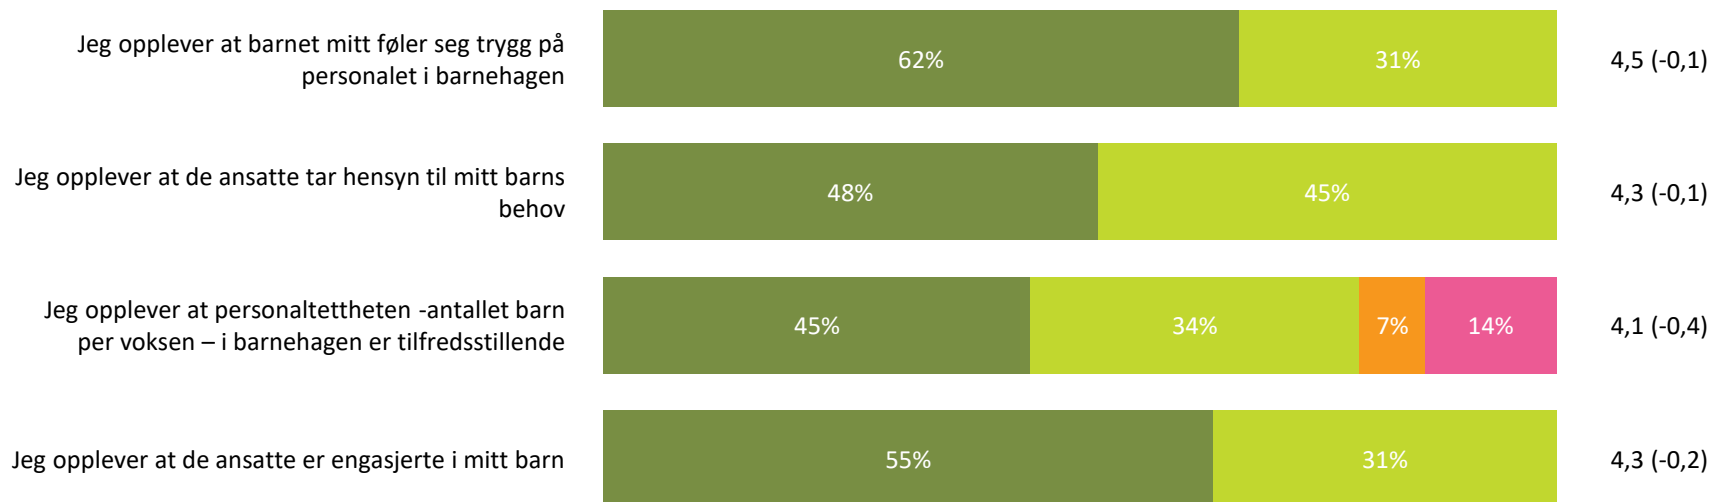

Relasjon mellom barn og voksen

Hvor enig eller uenig er du i følgende utsagn:

Snitt

Relasjon mellom barn og voksen totalt:

4,3 (-0,2)

■ Helt enig ■ Delvis enig ■ Verken enig eller uenig ■ Delvis uenig ■ Helt uenig ■ Vet ikke