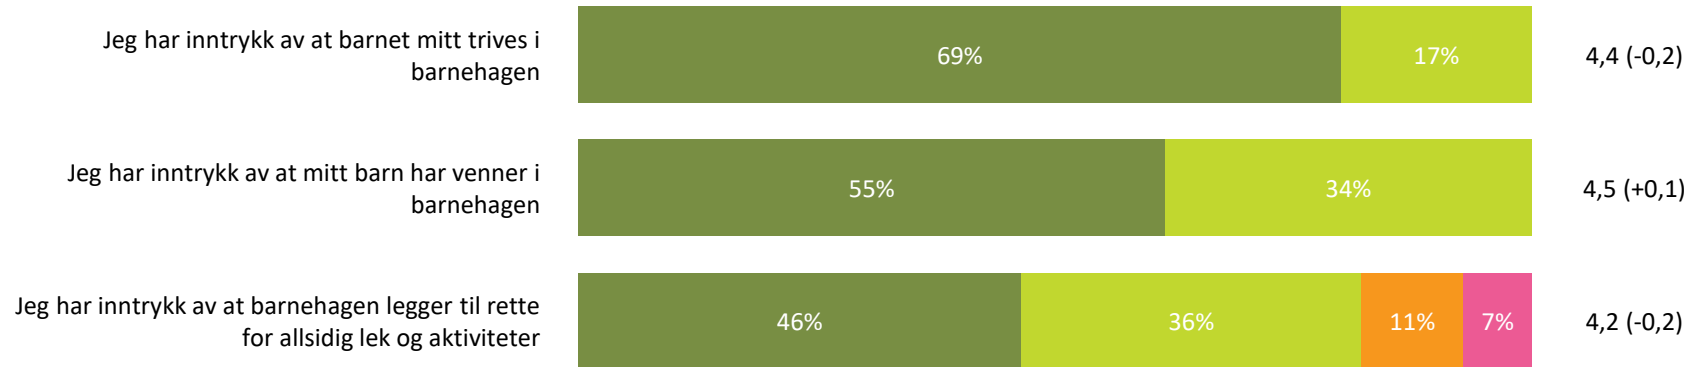

Barnets trivsel

Hvor enig eller uenig er du i følgende utsagn:

Snitt

Barnets trivsel totalt:

4,4 (-0,1)

■ Helt enig ■ Delvis enig ■ Verken enig eller uenig ■ Delvis uenig ■ Helt uenig ■ Vet ikke