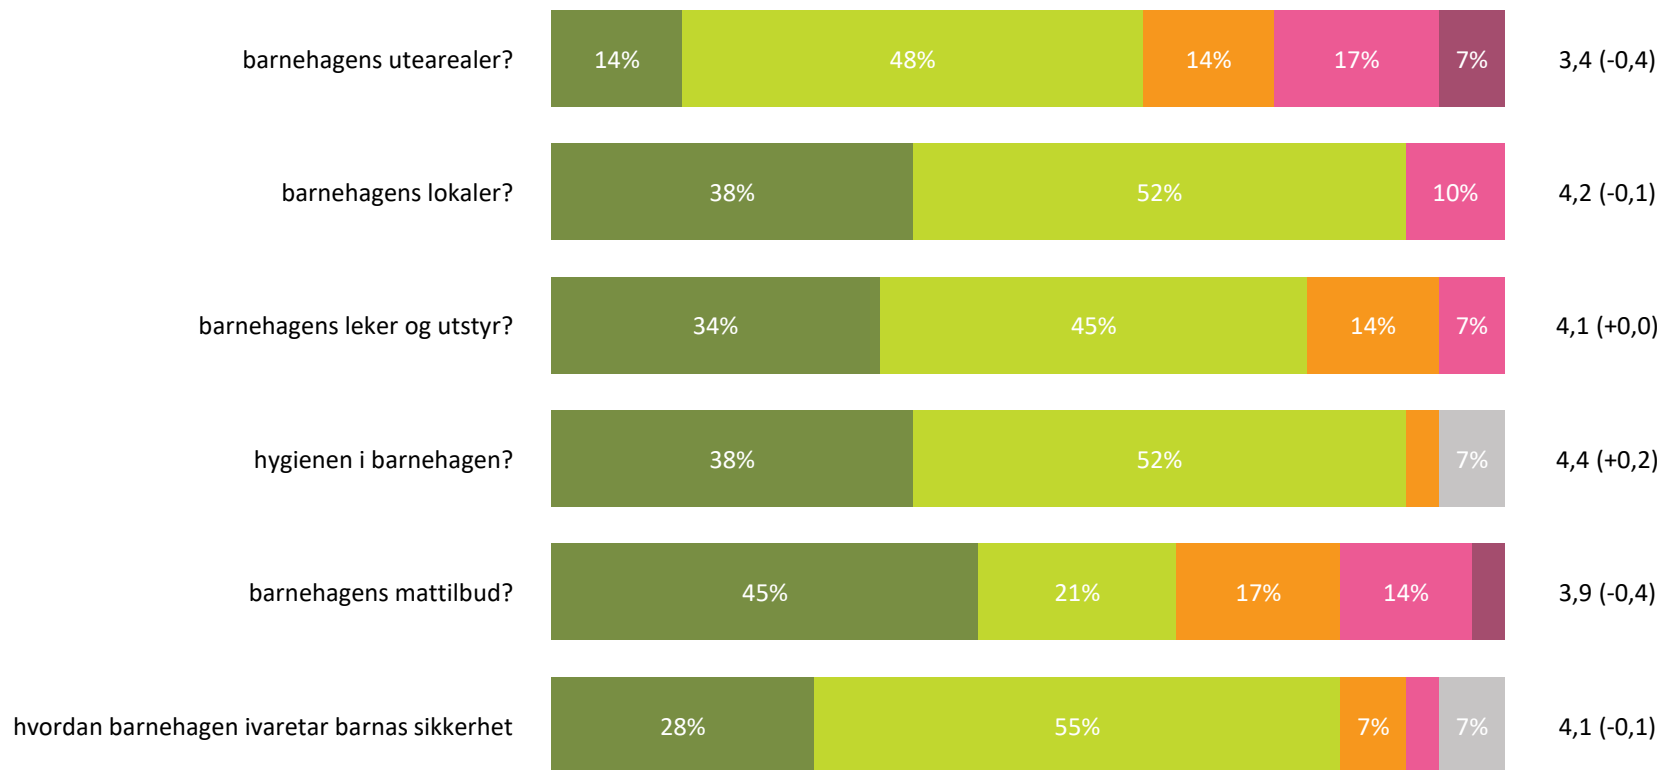

Ute- og innemiljø

Hvor fornøyd eller misfornøyd er du med:

Snitt

Ute- og innemiljø totalt:

4,0 (-0,1)

■ Svært fornøyd ■ Ganske fornøyd ■ Verken fornøyd eller misfornøyd ■ Ganske misfornøyd ■ Svært misfornøyd ■ Vet ikke